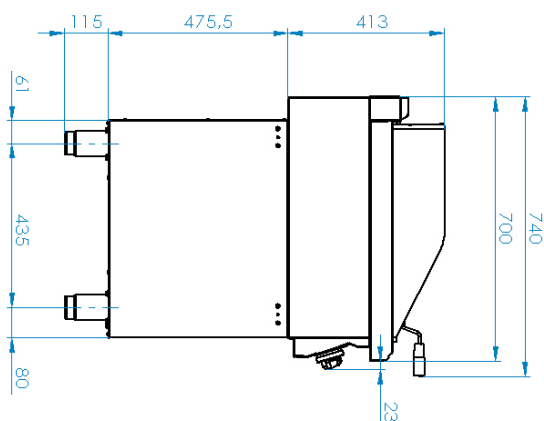

Technický list

Technický výkres

Lávový gril plynový dvojitý 2x 52x36 s podstavbou

Model

Sap kód

00110079

GL 70/80 G

Skupina artiklů

Grily a grilovací plotny