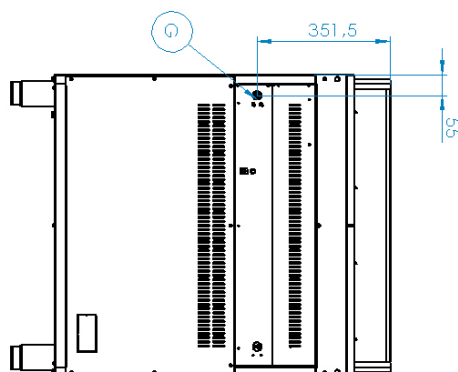

## Lávový gril plynový dvojitý 2x 52x36 s podstavbou

<b>Model</b>	<b>Sap kód</b>	00110079
GL 70/80 G	<b>Skupina artiklů</b>	Grily a grilovací plotny

- Rozměr grilovací desky [mm x mm]: 520 x 380
- Zásuvka na odpadní tuk: Ano
- Zapalování: Piezo + večný plamen

<b>Sap kód</b>	00110079	<b>Hmotnost netto [kg]</b>	69.00
<b>Šířka netto [mm]</b>	800	<b>Výkon plynový [kW]</b>	13.000
<b>Hloubka netto [mm]</b>	700	<b>Druh připojení plynu</b>	Zemní plyn, propan butan
<b>Výška netto [mm]</b>	1004	<b>Rozměr grilovací desky [mm x mm]</b>	520 x 380

## Lávový gril plynový dvojitý 2x 52x36 s podstavbou

Model

Sap kód

00110079

GL 70/80 G

Skupina artiklů

Grily a grilovací plotny