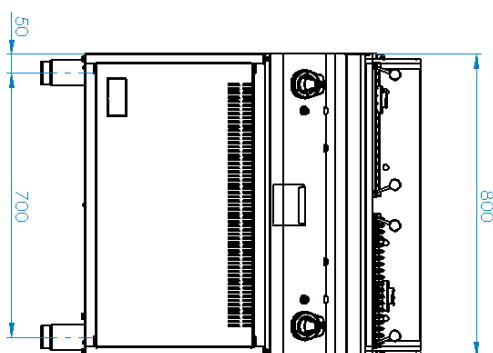

## Lávový gril plynový dvojitý 2x 52x36 s podstavbou

<b>Model</b>	<b>Sap kód</b>	00110079
GL 70/80 G	<b>Skupina artiklů</b>	Grily a grilovací plotny

- Rozměr grilovací desky [mm x mm]: 520 x 380
- Zásuvka na odpadní tuk: Ano
- Zapalování: Piezo + večný plamen

<b>Sap kód</b>	00110079	<b>Hmotnost netto [kg]</b>	69.00
<b>Šířka netto [mm]</b>	800	<b>Výkon plynový [kW]</b>	13.000
<b>Hloubka netto [mm]</b>	700	<b>Druh připojení plynu</b>	Zemní plyn, propan butan
<b>Výška netto [mm]</b>	1004	<b>Rozměr grilovací desky [mm x mm]</b>	520 x 380

## Lávový gril plynový dvojitý 2x 52x36 s podstavbou

Model

Sap kód

00110079

GL 70/80 G

Skupina artiklů

Grily a grilovací plotny